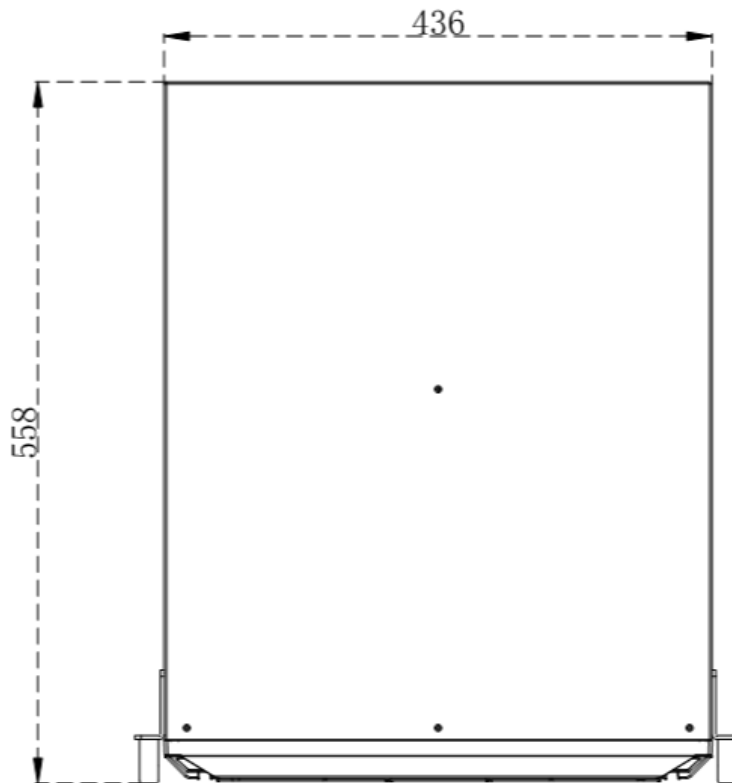

Выходы:

DP1.2 * 4 (можно заменить 1DP на 4 DVI)	DVI – монитор *1	Аудио интерфейс	Аудио интерфейс
DP:3840×2160@60HZ DVI:1920×1080@60HZ	1920×1080@60HZ	3,5 мм разъём	Пушечный аудиовыход с внутренней изоляцияй

Питание	100-240V AC~50/60Hz 0.6A
Рабочая температура	0-45°C
Размер корпуса	483 (Д) ×177 (Ш) ×558 (В) mm
Вес	15KG
Потребляемая мощность	500W