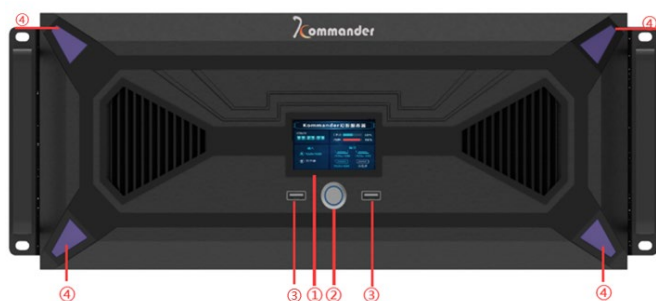

Медиа сервер Мираж PS4

Описание	
①	Полноцветный ЖК-монитор (показывает сри ,gam и сигналы)
②	Кнопка питания
③	Интерфейс USB3.0 *2
④	Атмосферный свет на передней панели

PS7

PS10

PS16

Технические характеристики:

- Неограниченное количество видео слоев
- Неограниченное количество графических слоев
- 8K видео поддержка; пиксель к пикселю эффект осуществляется благодаря мощным аппаратному декодированию
- NVIDIA Quadro GPU P2000 (или RTX2200, P4000, RTX4000 по вашему запросу)
- Профессиональное ПО для управления оснащением (T1)
- CPU: i7-8700
- VRAM: 5G(P2000) или 8G(P4000)
- RAM: 16G или 32G (DDR4)
- Продолженная плата интерфейсов, защищает плату матрицы от тока и менять интерфейсы просто и дешево
- Индивидуальный Корпус компьютера
- Платы захвата форматом SDI и DVI.
- Пользовательские интерфейсы выходов: максимум 16 DVI выходов вместо 4 DP выхода (1 DP= 4 DVI)

Выходы:

DP1.2 * 4 (можно заменить 1DP на 4 DVI)	DVI – монитор *1	Аудио интерфейс	Аудио интерфейс
DP:3840×2160@60HZ DVI:1920×1080@60HZ	1920×1080@60HZ	3,5 мм разъём	Пушечный аудиовыход с внутренней изоляцияй