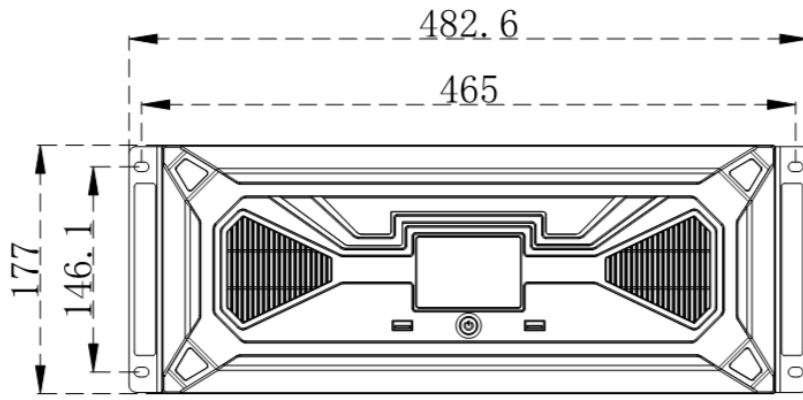

Медиа сервер Мираж PS4

Описание	
①	Полноцветный ЖК-монитор (показывает сри ,gam и сигналы)
②	Кнопка питания
③	Интерфейс USB3.0 *2
④	Атмосферный свет на передней панели

PS7

PS10

PS16

Технические характеристики:

- Неограниченное количество видео слоев
- Неограниченное количество графических слоев
- 8K видео поддержка; пиксель к пикселю эффект осуществляется благодаря мощным аппаратному декодированию
- NVIDIA Quadro GPU P2000 (или RTX2200, P4000, RTX4000 по вашему запросу)
- Профессиональное ПО для управления оснащением (T1)
- CPU: i7-8700
- VRAM: 5G(P2000) или 8G(P4000)
- RAM: 16G или 32G (DDR4)
- Продолженная плата интерфейсов, защищает плату матрицы от тока и менять интерфейсы просто и дешево
- Индивидуальный Корпус компьютера
- Платы захвата форматом SDI и DVI.
- Пользовательские интерфейсы выходов: максимум 16 DVI выходов вместо 4 DP выхода (1 DP= 4 DVI)

Выходы:

DP1.2 * 4 (можно заменить 1DP на 4 DVI)	DVI – монитор *1	Аудио интерфейс	Аудио интерфейс
DP:3840×2160@60HZ DVI:1920×1080@60HZ	1920×1080@60HZ	3,5 мм разъём	Пушечный аудиовыход с внутренней изоляцияй

Питание	100-240V AC~50/60Hz 0.6A
Рабочая температура	0-45°C
Размер корпуса	483 (Д) ×177 (Ш) ×558 (В) mm
Вес	15KG
Потребляемая мощность	500W