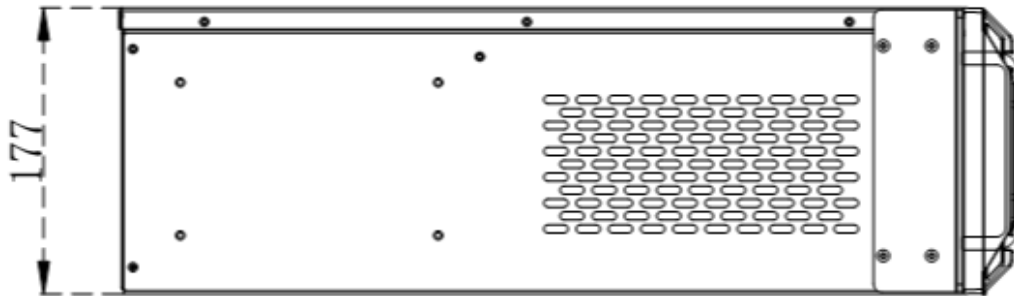

Медиа сервер Мираж PS4

Описание	
①	Полноцветный ЖК-монитор (показывает сри ,gam и сигналы)
②	Кнопка питания
③	Интерфейс USB3.0 *2
④	Атмосферный свет на передней панели

PS7

PS10

PS16

Технические характеристики:

- Неограниченное количество видео слоев
- Неограниченное количество графических слоев
- 8K видео поддержка; пиксель к пикселю эффект осуществляется благодаря мощным аппаратному декодированию
- NVIDIA Quadro GPU P2000 (или RTX2200, P4000, RTX4000 по вашему запросу)
- Профессиональное ПО для управления оснащением (T1)
- CPU: i7-8700
- VRAM: 5G(P2000) или 8G(P4000)
- RAM: 16G или 32G (DDR4)
- Продолженная плата интерфейсов, защищает плату матрицы от тока и менять интерфейсы просто и дешево
- Индивидуальный Корпус компьютера
- Платы захвата форматом SDI и DVI.
- Пользовательские интерфейсы выходов: максимум 16 DVI выходов вместо 4 DP выхода (1 DP= 4 DVI)

Выходы:

DP1.2 * 4 (можно заменить 1DP на 4 DVI)	DVI – монитор *1	Аудио интерфейс	Аудио интерфейс
DP:3840×2160@60HZ DVI:1920×1080@60HZ	1920×1080@60HZ	3,5 мм разъём	Пушечный аудиовыход с внутренней изоляцияй

Питание	100-240V AC~50/60Hz 0.6A
Рабочая температура	0-45°C
Размер корпуса	483 (Д) ×177 (Ш) ×558 (В) mm
Вес	15KG
Потребляемая мощность	500W