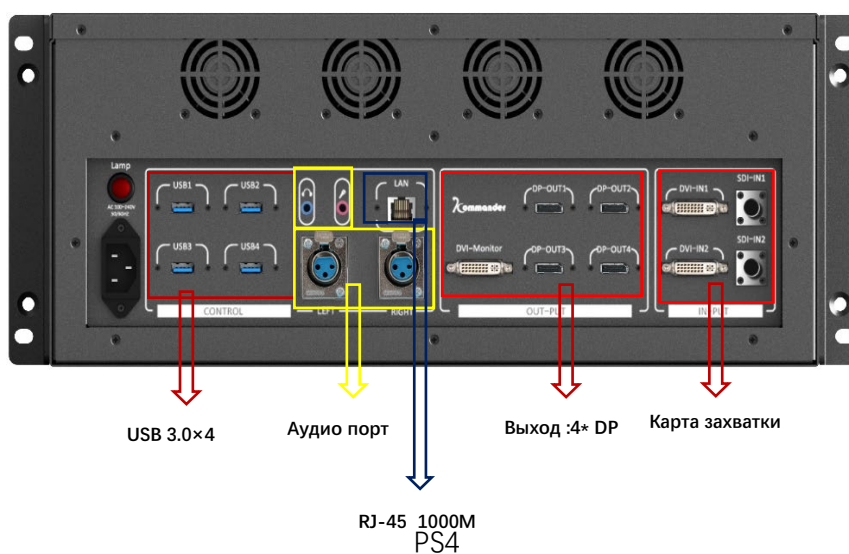

Медиа сервер Мираж PS4

Описание	
①	Полноцветный ЖК-монитор (показывает сри ,gam и сигналы)
②	Кнопка питания
③	Интерфейс USB3.0 *2
④	Атмосферный свет на передней панели

PS7

PS10

PS16

Технические характеристики:

- Неограниченное количество видео слоев
- Неограниченное количество графических слоев
- 8K видео поддержка; пиксель к пикселю эффект осуществляется благодаря мощным аппаратному декодированию
- NVIDIA Quadro GPU P2000 (или RTX2200, P4000, RTX4000 по вашему запросу)
- Профессиональное ПО для управления оснащением (T1)
- CPU: i7-8700
- VRAM: 5G(P2000) или 8G(P4000)
- RAM: 16G или 32G (DDR4)
- Продолженная плата интерфейсов, защищает плату матрицы от тока и менять интерфейсы просто и дешево
- Индивидуальный Корпус компьютера
- Платы захвата форматом SDI и DVI.
- Пользовательские интерфейсы выходов: максимум 16 DVI выходов вместо 4 DP выхода (1 DP= 4 DVI)

Выходы:

DP1.2 * 4 (можно заменить 1DP на 4 DVI)	DVI – монитор *1	Аудио интерфейс	Аудио интерфейс
DP:3840×2160@60HZ DVI:1920×1080@60HZ	1920×1080@60HZ	3,5 мм разъём	Пушечный аудиовыход с внутренней изоляцияй

Питание	100-240V AC~50/60Hz 0.6A
Рабочая температура	0-45°C
Размер корпуса	483 (Д) ×177 (Ш) ×558 (В) mm
Вес	15KG
Потребляемая мощность	500W